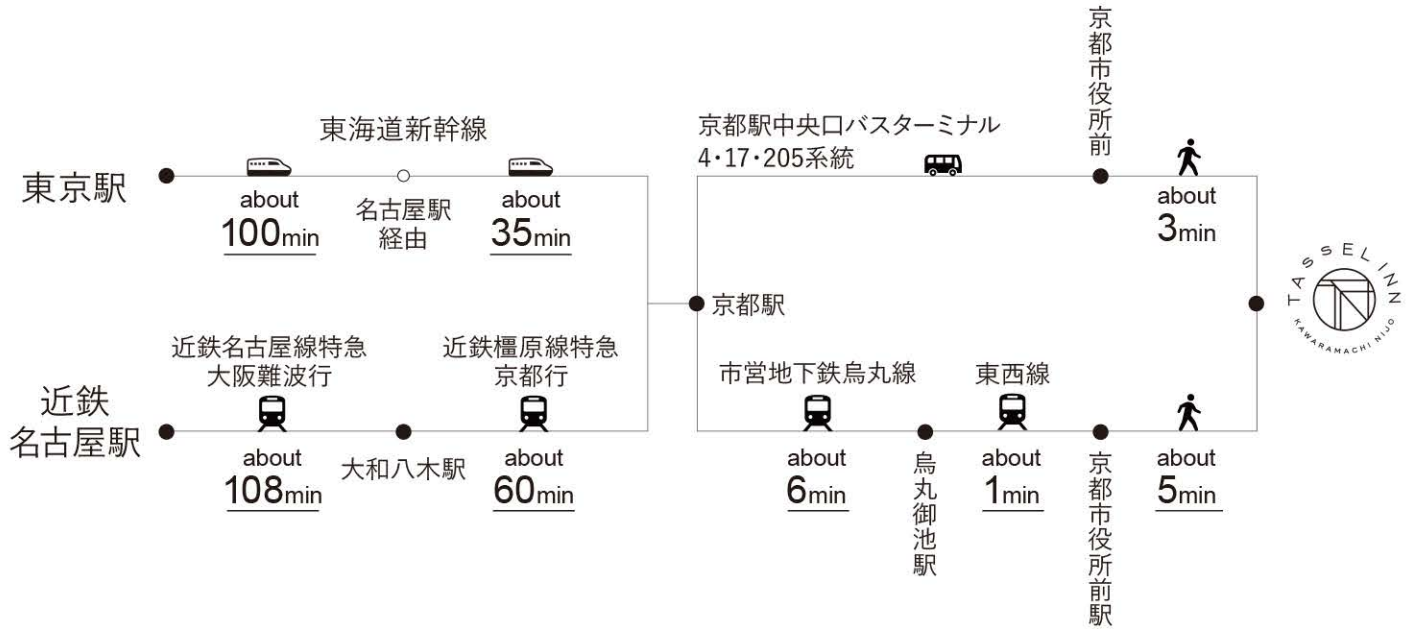

電車でお越しの場合

お車でお越しの場合

■ 駐車場について……………当館には駐車場のご用意がございません。

お車でお越しのお客様は近隣のコインパーキング等のご利用をお願いいたします。

提携駐車場ではございませんので駐車料金の無料サービスや割引等はありません。

ご利用の際にはご自身で料金等の条件をご確認願います。